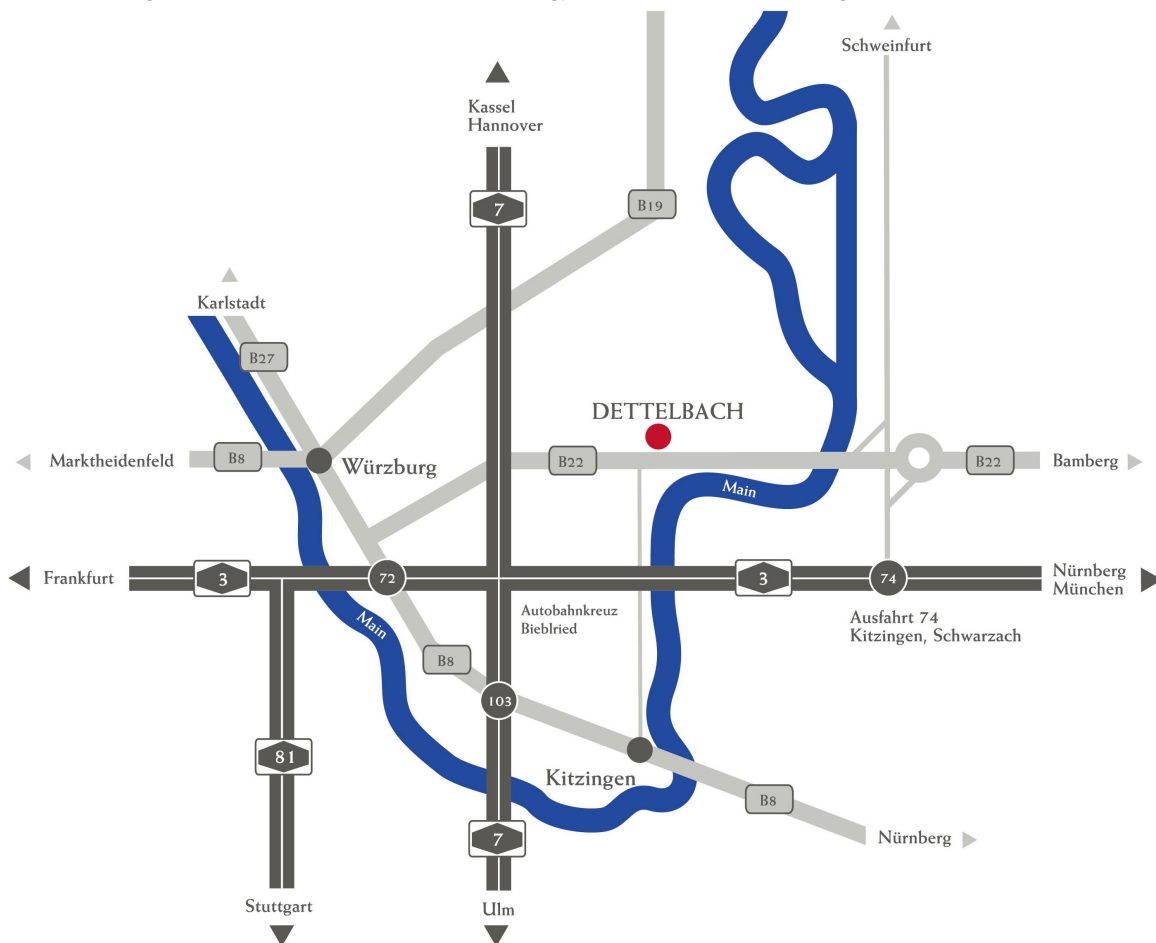

So erreichen Sie uns:

von Norden: A7 von Kassel, Ausfahrt 103 Richtung Kitzingen, Buchbrunn, Mainstockheim, Dettelbach
von Osten: A3 von Nürnberg, Ausfahrt 74 Richtung Schwarzach, Dettelbach
von Süden: A7 von Ulm, Ausfahrt 103 Richtung Kitzingen, Buchbrunn, Mainstockheim, Dettelbach
von Westen: A3 von Frankfurt, Ausfahrt 72 Richtung Kitzingen, Buchbrunn, Mainstockheim, Dettelbach

Dettelbach liegt an der B22: 20 km östlich von Würzburg, 60 km westlich von Bamberg

Wir wünschen Ihnen eine Gute Fahrt! – Ihr Weingut Apfelbacher